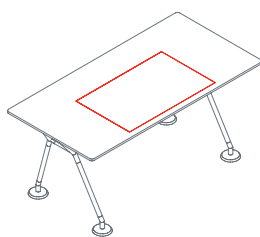

Sottano in pelle

1NM0052: L 80 P 50