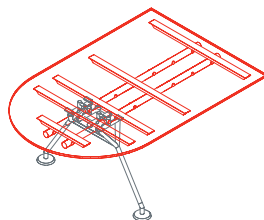

Una struttura tubolare in metallo, come una spina centrale, è il punto di partenza del sistema, alla quale sono aggiunte gambe, piedi, supporti, superfici di lavoro, sovrastrutture e schermi. L'elettrificazione verticale sfrutta una vertebra snodata in materiale plastico, agganciata alla struttura. Una canalizzazione modulare in lamiera forata verniciata, permette il passaggio dei cavi sottopiano.

Piano intermedio
1NM0071: L 120 P 60
1NM0072: L 160 P 60

Piano terminale
1NM0081: L 140 P 60
1NM0082: L 180 P 60

Piano intermedio meeting
1NM0073: L 120 P 140
1NM0074: L 160 P 140

Piano terminale meeting
1NM0083: L 140 P 120
1NM0084: L 160 P 120
1NM0085: L 180 P 120
1NM0086: L 200 P 120
1NM0087: L 160 P 140
1NM0088: L 200 P 140