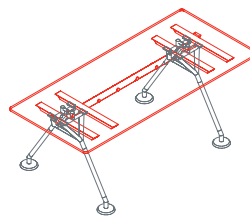

Una struttura tubolare in metallo, come una spina centrale, è il punto di partenza del sistema, alla quale sono aggiunte gambe, piedi, supporti, superfici di lavoro, sovrastrutture e schermi. L'elettrificazione verticale sfrutta una vertebra snodata in materiale plastico, agganciata alla struttura. Una canalizzazione modulare in lamiera forata verniciata, permette il passaggio dei cavi sottopiano.

Divisorio reception
1NM2521: L 160 H 30

Pannello inferiore
1NM2532: L 160 H 30

Portacavi per elettrificazione sottopiano
1NM1521

Portacavi ancoraggio tubo
1NM1531

Elettrificazione salita cavi
1NM1541

Canalina elettrificazione sottopiano
1NM1551: L 80
1NM1552: L 120
1NM1553: L 160

Porta prese avvolgifilo
1NM1561

Nomos System

Piano unico
1NM0059: L 120 P 60

Piano unico
1NM0051: L 200 P 60

Piano unico
1NM0061: L 160 P 80
1NM0062: L 180 P 80
1NM0063: L 200 P 80
1NM0064: L 160 P 100
1NM0065: L 180 P 100
1NM0066: L 200 P 100

Piano intermedio
1NM0071: L 120 P 60
1NM0072: L 160 P 60

Piano terminale
1NM0081: L 140 P 60
1NM0082: L 180 P 60

Piano intermedio meeting
1NM0073: L 120 P 140
1NM0074: L 160 P 140

Piano terminale meeting
1NM0083: L 140 P 120
1NM0084: L 160 P 120
1NM0085: L 180 P 120
1NM0086: L 200 P 120
1NM0087: L 160 P 140
1NM0088: L 200 P 140