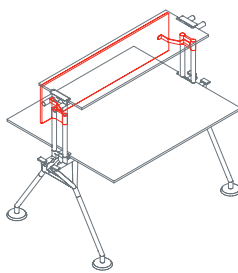

Una struttura tubolare in metallo, come una spina centrale, è il punto di partenza del sistema, alla quale sono aggiunte gambe, piedi, supporti, superfici di lavoro, sovrastrutture e schermi. L'elettrificazione verticale sfrutta una vertebra snodata in materiale plastico, agganciata alla struttura. Una canalizzazione modulare in lamiera forata verniciata, permette il passaggio dei cavi sottopiano.

Piano di ritorno

1NM0091: L 100 P 60 H 72
1NM0092: L 140 P 60 H 72

Piano di ritorno per cassettiera

1NM0101/103: L 100 P 60 H 72
1NM0102/103: L 140 P 60 H 72

Montante per mensola

1NM1511: H 39
1NM1512: H 72

Mensola

1NM3011: L 160 P 40

Mensola terminale

1NM3023: P 40

Schermo con due montanti

1NM2511: L 160 H 35

Nomos System

Schermo intermedio con un montante
1NM2512: L 160 H 35

Divisorio reception
1NM2521: L 160 H 30

Pannello inferiore
1NM2532: L 160 H 30

Portacavi per elettrificazione sottopiano
1NM1521

Portacavi ancoraggio tubo
1NM1531

Elettrificazione salita cavi
1NM1541

Canalina elettrificazione sottopiano
1NM1551: L 80
1NM1552: L 120
1NM1553: L 160