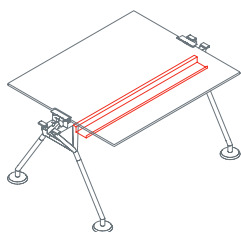

Mensola

1NM3011: L 160 P 40

Mensola terminale

1NM3023: P 40

Schermo con due montanti

1NM2511: L 160 H 35

Nomos System

Schermo intermedio con un montante
1NM2512: L 160 H 35

Divisorio reception
1NM2521: L 160 H 30

Pannello inferiore
1NM2532: L 160 H 30

Portacavi per elettrificazione sottopiano
1NM1521

Portacavi ancoraggio tubo
1NM1531

Elettrificazione salita cavi
1NM1541

Canalina elettrificazione sottopiano
1NM1551: L 80
1NM1552: L 120
1NM1553: L 160