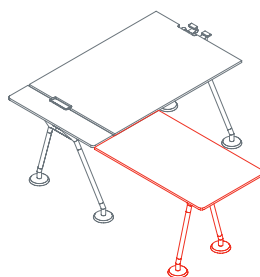

Piano predisposto per sottano

1NM0053: L 160 P 80
1NM0054: L 180 P 80
1NM0055: L 200 P 80
1NM0056: L 160 P 100
1NM0057: L 180 P 100
1NM0058: L 200 P 100

Sottano in pelle

1NM0052: L 80 P 50

Piano di collegamento

Piano di ritorno

1NM0091: L 100 P 60 H 72
1NM0092: L 140 P 60 H 72

Piano di ritorno per cassettiera

1NM0101/103: L 100 P 60 H 72
1NM0102/103: L 140 P 60 H 72

Montante per mensola

1NM1511: H 39
1NM1512: H 72