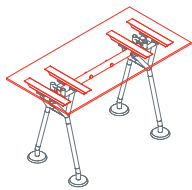

Una struttura tubolare in metallo, come una spina centrale, è il punto di partenza del sistema, alla quale sono aggiunte gambe, piedi, supporti, superfici di lavoro, sovrastrutture e schermi. L'elettrificazione verticale sfrutta una vertebra snodata in materiale plastico, agganciata alla struttura. Una canalizzazione modulare in lamiera forata verniciata, permette il passaggio dei cavi sottopiano.

Mensola

1NM3011: L 160 P 40

Mensola terminale

1NM3023: P 40

Schermo con due montanti

1NM2511: L 160 H 35

Nomos System

Schermo intermedio con un montante
1NM2512: L 160 H 35

Divisorio reception
1NM2521: L 160 H 30

Pannello inferiore
1NM2532: L 160 H 30

Portacavi per elettrificazione sottopiano
1NM1521

Portacavi ancoraggio tubo
1NM1531

Elettrificazione salita cavi
1NM1541

Canalina elettrificazione sottopiano
1NM1551: L 80
1NM1552: L 120
1NM1553: L 160

Porta prese avvolgifilo
1NM1561

Nomos System

Piano unico
1NM0059: L 120 P 60

Piano unico
1NM0051: L 200 P 60

Piano unico
1NM0061: L 160 P 80
1NM0062: L 180 P 80
1NM0063: L 200 P 80
1NM0064: L 160 P 100
1NM0065: L 180 P 100
1NM0066: L 200 P 100