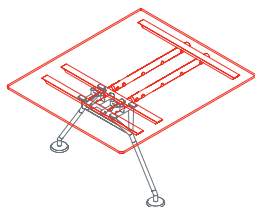

Divisorio reception
1NM2521: L 160 H 30

Pannello inferiore
1NM2532: L 160 H 30

Portacavi per elettrificazione sottopiano
1NM1521

Portacavi ancoraggio tubo
1NM1531

Elettrificazione salita cavi
1NM1541

Canalina elettrificazione sottopiano
1NM1551: L 80
1NM1552: L 120
1NM1553: L 160

Porta prese avvolgifilo
1NM1561

Nomos System

Piano unico
1NM0059: L 120 P 60

Piano unico
1NM0051: L 200 P 60

Piano unico
1NM0061: L 160 P 80
1NM0062: L 180 P 80
1NM0063: L 200 P 80
1NM0064: L 160 P 100
1NM0065: L 180 P 100
1NM0066: L 200 P 100

Piano intermedio
1NM0071: L 120 P 60
1NM0072: L 160 P 60

Piano terminale
1NM0081: L 140 P 60
1NM0082: L 180 P 60

Piano intermedio meeting
1NM0073: L 120 P 140
1NM0074: L 160 P 140

Piano terminale meeting
1NM0083: L 140 P 120
1NM0084: L 160 P 120
1NM0085: L 180 P 120
1NM0086: L 200 P 120
1NM0087: L 160 P 140
1NM0088: L 200 P 140