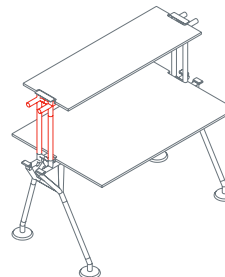

Una struttura tubolare in metallo, come una spina centrale, è il punto di partenza del sistema, alla quale sono aggiunte gambe, piedi, supporti, superfici di lavoro, sovrastrutture e schermi. L'elettrificazione verticale sfrutta una vertebra snodata in materiale plastico, agganciata alla struttura. Una canalizzazione modulare in lamiera forata verniciata, permette il passaggio dei cavi sottopiano.

Piano di ritorno

1NM0091: L 100 P 60 H 72
1NM0092: L 140 P 60 H 72

Piano di ritorno per cassettiera

1NM0101/103: L 100 P 60 H 72
1NM0102/103: L 140 P 60 H 72

Montante per mensola

1NM1511: H 39
1NM1512: H 72