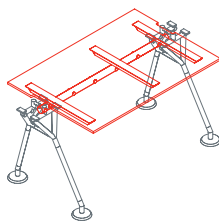

Piano

1NM0011: L 80 P 60
1NM0012: L 120 P 60
1NM0013: L 160 P 60
1NM0014: L 80 P 80
1NM0015: L 120 P 80
1NM0016: L 160 P 80
1NM0017: L 80 P 100
1NM0018: L 120 P 100
1NM0019: L 160 P 100
1NM0020: L 80 P 120
1NM0021: L 120 P 120
1NM0022: L 160 P 120
1NM0023: L 160 P 160