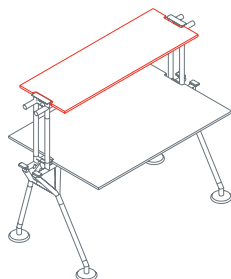

Una struttura tubolare in metallo, come una spina centrale, è il punto di partenza del sistema, alla quale sono aggiunte gambe, piedi, supporti, superfici di lavoro, sovrastrutture e schermi. L'elettrificazione verticale sfrutta una vertebra snodata in materiale plastico, agganciata alla struttura. Una canalizzazione modulare in lamiera forata verniciata, permette il passaggio dei cavi sottopiano.

Piano di ritorno

1NM0091: L 100 P 60 H 72
1NM0092: L 140 P 60 H 72

Piano di ritorno per cassettiera

1NM0101/103: L 100 P 60 H 72
1NM0102/103: L 140 P 60 H 72

Montante per mensola

1NM1511: H 39
1NM1512: H 72

Mensola

1NM3011: L 160 P 40

Mensola terminale

1NM3023: P 40

Schermo con due montanti

1NM2511: L 160 H 35

Nomos System

Schermo intermedio con un montante
1NM2512: L 160 H 35