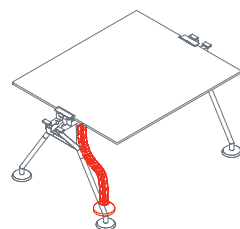

Mensola

1NM3011: L 160 P 40

Mensola terminale

1NM3023: P 40

Schermo con due montanti

1NM2511: L 160 H 35

Nomos System

Schermo intermedio con un montante
1NM2512: L 160 H 35

Divisorio reception
1NM2521: L 160 H 30

Pannello inferiore
1NM2532: L 160 H 30

Portacavi per elettrificazione sottopiano
1NM1521

Portacavi ancoraggio tubo
1NM1531

Elettrificazione salita cavi
1NM1541

Canalina elettrificazione sottopiano
1NM1551: L 80
1NM1552: L 120
1NM1553: L 160