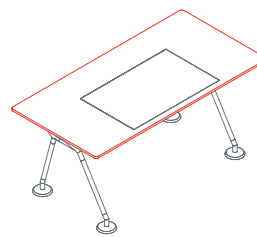

Piano predisposto per sottano

1NM0053: L 160 P 80
1NM0054: L 180 P 80
1NM0055: L 200 P 80
1NM0056: L 160 P 100
1NM0057: L 180 P 100
1NM0058: L 200 P 100