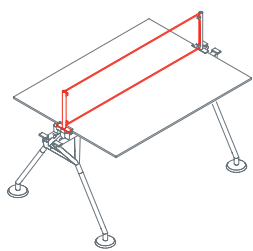

Piano di ritorno

1NM0091: L 100 P 60 H 72
1NM0092: L 140 P 60 H 72

Piano di ritorno per cassettiera

1NM0101/103: L 100 P 60 H 72
1NM0102/103: L 140 P 60 H 72

Montante per mensola

1NM1511: H 39
1NM1512: H 72

Mensola

1NM3011: L 160 P 40

Mensola terminale

1NM3023: P 40

Schermo con due montanti

1NM2511: L 160 H 35

Nomos System

Schermo intermedio con un montante
1NM2512: L 160 H 35

Divisorio reception
1NM2521: L 160 H 30

Pannello inferiore
1NM2532: L 160 H 30

Portacavi per elettrificazione sottopiano
1NM1521

Portacavi ancoraggio tubo
1NM1531

Elettrificazione salita cavi
1NM1541

Canalina elettrificazione sottopiano
1NM1551: L 80
1NM1552: L 120
1NM1553: L 160