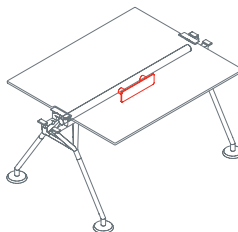

Mensola

1NM3011: L 160 P 40

Mensola terminale

1NM3023: P 40

Schermo con due montanti

1NM2511: L 160 H 35

Nomos System

Schermo intermedio con un montante
1NM2512: L 160 H 35

Divisorio reception
1NM2521: L 160 H 30

Pannello inferiore
1NM2532: L 160 H 30

Portacavi per elettrificazione sottopiano
1NM1521

Portacavi ancoraggio tubo
1NM1531

Elettrificazione salita cavi
1NM1541

Canalina elettrificazione sottopiano
1NM1551: L 80
1NM1552: L 120
1NM1553: L 160