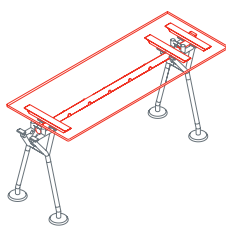

Divisorio reception
1NM2521: L 160 H 30

Pannello inferiore
1NM2532: L 160 H 30

Portacavi per elettrificazione sottopiano
1NM1521

Portacavi ancoraggio tubo
1NM1531

Elettrificazione salita cavi
1NM1541

Canalina elettrificazione sottopiano
1NM1551: L 80
1NM1552: L 120
1NM1553: L 160

Porta prese avvolgifilo
1NM1561

Nomos System

Piano unico
1NM0059: L 120 P 60

Piano unico
1NM0051: L 200 P 60

Piano unico
1NM0061: L 160 P 80
1NM0062: L 180 P 80
1NM0063: L 200 P 80
1NM0064: L 160 P 100
1NM0065: L 180 P 100
1NM0066: L 200 P 100

Piano intermedio
1NM0071: L 120 P 60
1NM0072: L 160 P 60

Piano terminale
1NM0081: L 140 P 60
1NM0082: L 180 P 60

Piano intermedio meeting
1NM0073: L 120 P 140
1NM0074: L 160 P 140

Piano terminale meeting
1NM0083: L 140 P 120
1NM0084: L 160 P 120
1NM0085: L 180 P 120
1NM0086: L 200 P 120
1NM0087: L 160 P 140
1NM0088: L 200 P 140