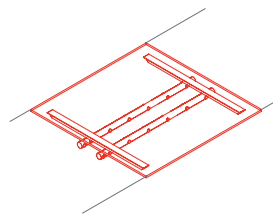

Una struttura tubolare in metallo, come una spina centrale, è il punto di partenza del sistema, alla quale sono aggiunte gambe, piedi, supporti, superfici di lavoro, sovrastrutture e schermi. L'elettrificazione verticale sfrutta una vertebra snodata in materiale plastico, agganciata alla struttura. Una canalizzazione modulare in lamiera forata verniciata, permette il passaggio dei cavi sottopiano.

Divisorio reception
1NM2521: L 160 H 30

Pannello inferiore
1NM2532: L 160 H 30

Portacavi per elettrificazione sottopiano
1NM1521

Portacavi ancoraggio tubo
1NM1531

Elettrificazione salita cavi
1NM1541

Canalina elettrificazione sottopiano
1NM1551: L 80
1NM1552: L 120
1NM1553: L 160

Porta prese avvolgifilo
1NM1561

Nomos System

Piano unico
1NM0059: L 120 P 60

Piano unico
1NM0051: L 200 P 60

Piano unico
1NM0061: L 160 P 80
1NM0062: L 180 P 80
1NM0063: L 200 P 80
1NM0064: L 160 P 100
1NM0065: L 180 P 100
1NM0066: L 200 P 100

Piano intermedio
1NM0071: L 120 P 60
1NM0072: L 160 P 60

Piano terminale
1NM0081: L 140 P 60
1NM0082: L 180 P 60

Piano intermedio meeting
1NM0073: L 120 P 140
1NM0074: L 160 P 140

Piano terminale meeting
1NM0083: L 140 P 120
1NM0084: L 160 P 120
1NM0085: L 180 P 120
1NM0086: L 200 P 120
1NM0087: L 160 P 140
1NM0088: L 200 P 140