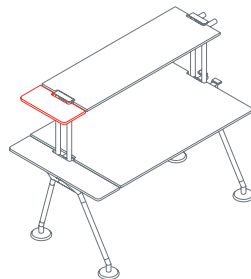

Una struttura tubolare in metallo, come una spina centrale, è il punto di partenza del sistema, alla quale sono aggiunte gambe, piedi, supporti, superfici di lavoro, sovrastrutture e schermi. L'elettrificazione verticale sfrutta una vertebra snodata in materiale plastico, agganciata alla struttura. Una canalizzazione modulare in lamiera forata verniciata, permette il passaggio dei cavi sottopiano.

Piano di ritorno

1NM0091: L 100 P 60 H 72
1NM0092: L 140 P 60 H 72

Piano di ritorno per cassettiera

1NM0101/103: L 100 P 60 H 72
1NM0102/103: L 140 P 60 H 72

Montante per mensola

1NM1511: H 39
1NM1512: H 72

Mensola

1NM3011: L 160 P 40

Mensola terminale

1NM3023: P 40

Schermo con due montanti

1NM2511: L 160 H 35

Nomos System

Schermo intermedio con un montante
1NM2512: L 160 H 35