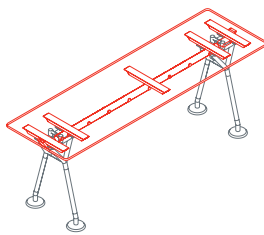

Mensola

1NM3011: L 160 P 40

Mensola terminale

1NM3023: P 40

Schermo con due montanti

1NM2511: L 160 H 35

Nomos System

Schermo intermedio con un montante
1NM2512: L 160 H 35

Divisorio reception
1NM2521: L 160 H 30

Pannello inferiore
1NM2532: L 160 H 30

Portacavi per elettrificazione sottopiano
1NM1521

Portacavi ancoraggio tubo
1NM1531

Elettrificazione salita cavi
1NM1541

Canalina elettrificazione sottopiano
1NM1551: L 80
1NM1552: L 120
1NM1553: L 160

Porta prese avvolgifilo
1NM1561

Nomos System

Piano unico
1NM0059: L 120 P 60

Piano unico
1NM0051: L 200 P 60

Piano unico
1NM0061: L 160 P 80
1NM0062: L 180 P 80
1NM0063: L 200 P 80
1NM0064: L 160 P 100
1NM0065: L 180 P 100
1NM0066: L 200 P 100

Piano intermedio
1NM0071: L 120 P 60
1NM0072: L 160 P 60

Piano terminale
1NM0081: L 140 P 60
1NM0082: L 180 P 60

Piano intermedio meeting
1NM0073: L 120 P 140
1NM0074: L 160 P 140

Piano terminale meeting
1NM0083: L 140 P 120
1NM0084: L 160 P 120
1NM0085: L 180 P 120
1NM0086: L 200 P 120
1NM0087: L 160 P 140
1NM0088: L 200 P 140