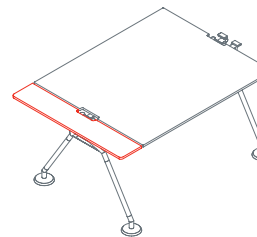

Piano terminale

1NM0041/47: L 20 P 60
1NM0042/48: L 20 P 80
1NM0043/49: L 20 P 80
1NM0044/50: L 20 P 100
1NM0045/40: L 20 P 120
1NM0046: L 40 P 160