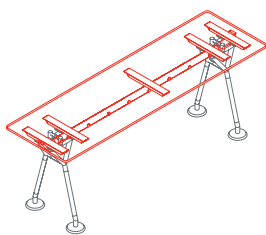

Divisorio reception
1NM2521: L 160 H 30

Pannello inferiore
1NM2532: L 160 H 30

Portacavi per elettrificazione sottopiano
1NM1521

Portacavi ancoraggio tubo
1NM1531

Elettrificazione salita cavi
1NM1541

Canalina elettrificazione sottopiano
1NM1551: L 80
1NM1552: L 120
1NM1553: L 160

Porta prese avvolgifilo
1NM1561

Nomos System

Piano unico
1NM0059: L 120 P 60

Piano unico
1NM0051: L 200 P 60

Piano unico
1NM0061: L 160 P 80
1NM0062: L 180 P 80
1NM0063: L 200 P 80
1NM0064: L 160 P 100
1NM0065: L 180 P 100
1NM0066: L 200 P 100

Piano intermedio
1NM0071: L 120 P 60
1NM0072: L 160 P 60

Piano terminale
1NM0081: L 140 P 60
1NM0082: L 180 P 60

Piano intermedio meeting
1NM0073: L 120 P 140
1NM0074: L 160 P 140

Piano terminale meeting
1NM0083: L 140 P 120
1NM0084: L 160 P 120
1NM0085: L 180 P 120
1NM0086: L 200 P 120
1NM0087: L 160 P 140
1NM0088: L 200 P 140