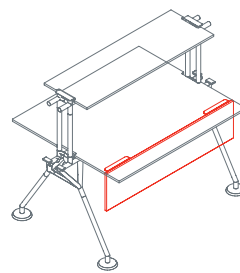

Una struttura tubolare in metallo, come una spina centrale, è il punto di partenza del sistema, alla quale sono aggiunte gambe, piedi, supporti, superfici di lavoro, sovrastrutture e schermi. L'elettrificazione verticale sfrutta una vertebra snodata in materiale plastico, agganciata alla struttura. Una canalizzazione modulare in lamiera forata verniciata, permette il passaggio dei cavi sottopiano.

Piano di ritorno

1NM0091: L 100 P 60 H 72
1NM0092: L 140 P 60 H 72

Piano di ritorno per cassettiera

1NM0101/103: L 100 P 60 H 72
1NM0102/103: L 140 P 60 H 72

Montante per mensola

1NM1511: H 39
1NM1512: H 72

Mensola

1NM3011: L 160 P 40

Mensola terminale

1NM3023: P 40

Schermo con due montanti

1NM2511: L 160 H 35

Nomos System

Schermo intermedio con un montante
1NM2512: L 160 H 35

Divisorio reception
1NM2521: L 160 H 30

Pannello inferiore
1NM2532: L 160 H 30

Portacavi per elettrificazione sottopiano
1NM1521

Portacavi ancoraggio tubo
1NM1531

Elettrificazione salita cavi
1NM1541

Canalina elettrificazione sottopiano
1NM1551: L 80
1NM1552: L 120
1NM1553: L 160