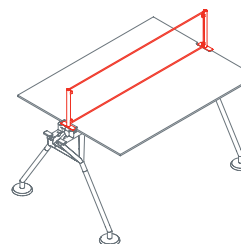

Piano di ritorno

1NM0091: L 100 P 60 H 72
1NM0092: L 140 P 60 H 72

Piano di ritorno per cassettiera

1NM0101/103: L 100 P 60 H 72
1NM0102/103: L 140 P 60 H 72

Montante per mensola

1NM1511: H 39
1NM1512: H 72

Mensola

1NM3011: L 160 P 40

Mensola terminale

1NM3023: P 40

Schermo con due montanti

1NM2511: L 160 H 35

Nomos System

Schermo intermedio con un montante
1NM2512: L 160 H 35